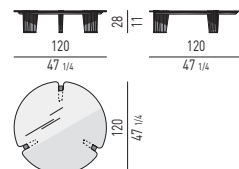

FINITURA PIASTRA PLATE FINISH

METALLO | METAL

FINITURA CASSETTIERA SCRITTOIO DESK CHEST-OF-DRAWERS FINISH

MDF

Minotti

SCRITTOIO | DESK

Disponibile solo con piano laccato e sucupira
Available only with lacquered and sucupira top