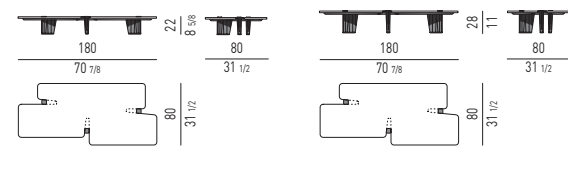

FINITURA PIASTRA PLATE FINISH

METALLO | METAL

FINITURA CASSETTIERA SCRITTOIO DESK CHEST-OF-DRAWERS FINISH

MDF

Minotti

SCRITTOIO | DESK

Disponibile solo con piano laccato e sucupira
Available only with lacquered and sucupira top