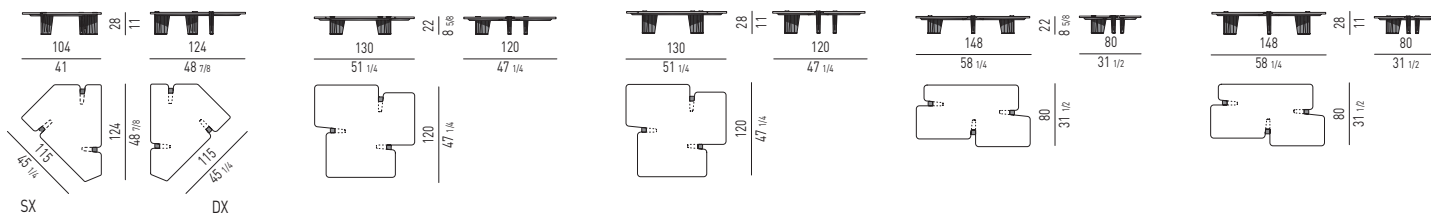

Minotti

SCRITTOIO | DESK

Disponibile solo con piano laccato e sucupira
Available only with lacquered and sucupira top

Disponibile solo con piano vetro e sucupira
Available only with top in glass and sucupira