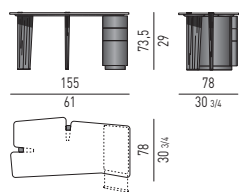

FINITURA PIASTRA PLATE FINISH

METALLO | METAL

FINITURA CASSETTIERA SCRITTOIO DESK CHEST-OF-DRAWERS FINISH

MDF

Minotti

SCRITTOIO | DESK

Disponibile solo con piano laccato e sucupira
Available only with lacquered and sucupira top