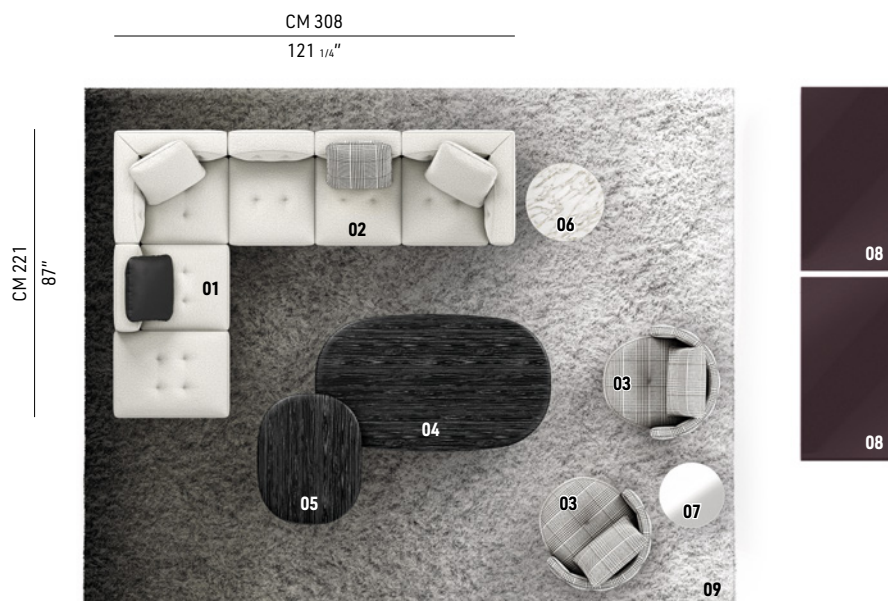

DYLAN SMALL

RODOLFO DORDONI DESIGN

Il rigoroso e accogliente sistema di sedute componibili Dylan si declina anche nella versione con seduta di profondità più compatta. Nasce Dylan Small, un sistema che coniuga l'estetica sofisticata delle sue cuscinate con la leggerezza di una base contemporanea sollevata da terra di 13,5 cm. I volumi imbottiti si riducono in profondità, permettendo a Dylan Small di trovare una perfetta collocazione anche in ambienti domestici più contenuti oppure in spazi Hospitality.

DYLAN SMALL - Composizione 06

COMPOSIZIONE DIVANO

- 01 DYLAN SMALL**
ELEMENTO TERMINALE PENISOLA SX
SEDUTA 65 - CM 221X87 H64
- 02 DYLAN SMALL**
ELEMENTO TERMINALE DX - SEDUTA 65
CM 221X87 H64

COMPLEMENTI

- 03 TORII BOLD**
POLTRONE MEDIUM GIREVOLI
CM 88X88 H82
- 04 ANISH WOOD**
TAVOLINO CM 180X105 H28
- 05 ANISH WOOD**
TAVOLINO CM 100X80 H38
- 06 LELONG 23**
TAVOLINO CON 2 PIANI Ø CM 60 H46
- 07 ANISH**
TAVOLINO Ø CM 50 H40
- 08 SOLID**
TAVOLINI CONTENITORE CON 1 CASSETTO
CM 140X70 H42
- 09 WISP RAINBOW**
TAPPETO CM 500X400