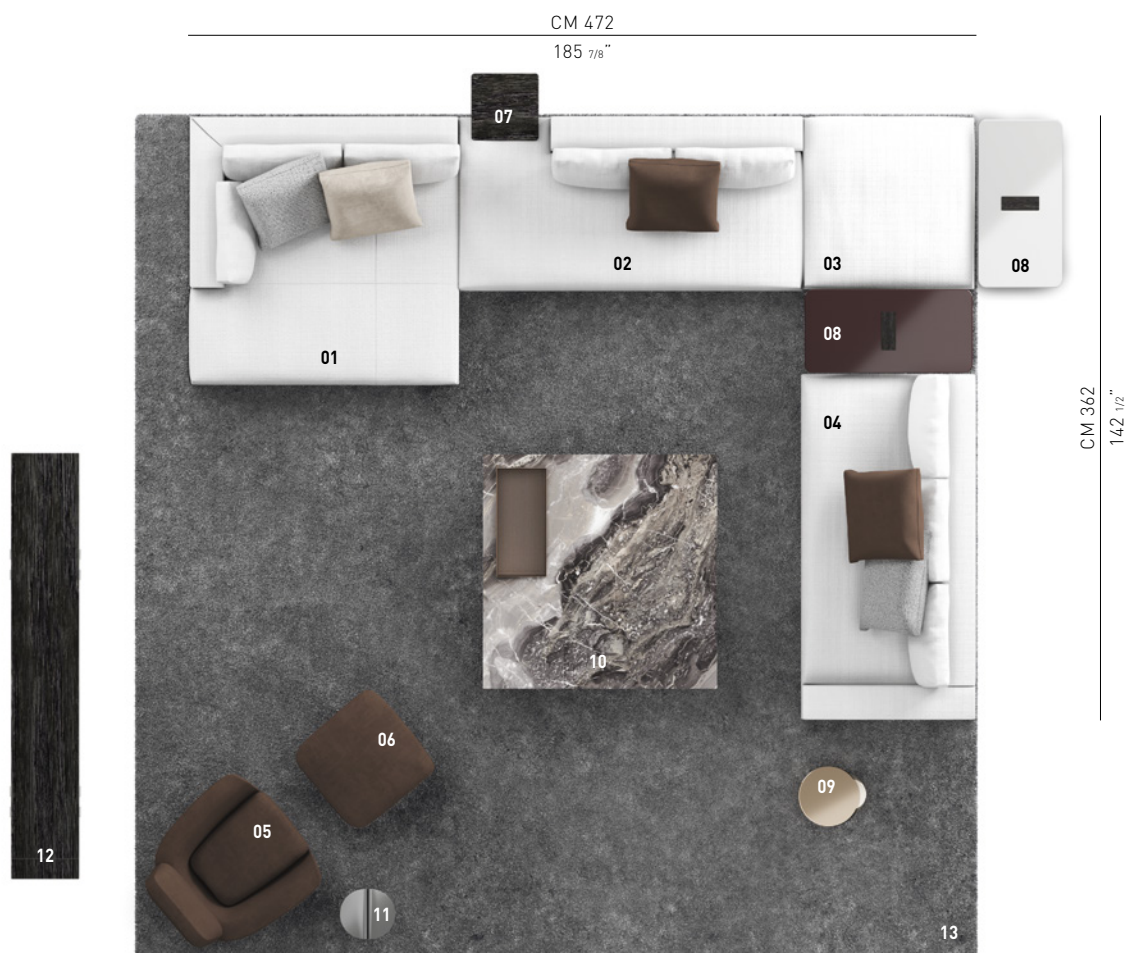

HAMILTON — Arrangement 07

SOFA ARRANGEMENT

- 01 **HAMILTON SOFÀ**
CHAISE-LONGUE SOFÀ SX CM 160X160 H73
- 02 **HAMILTON SOFÀ**
OPEN-END SOFÀ DX CM 208X104 H73
- 03 **HAMILTON**
BENCH CM 104X104 H40
- 04 **HAMILTON SOFÀ**
SOFÀ WITH 1 ARMREST DX CM 208X104 H73

FURNISHING ACCESSORIES

- 05 **BLAKE-SOFT**
ARMCHAIR CM 94X98 H89
- 06 **BLAKE-SOFT**
FOOTSTOOL CM 65X65 H38
- 07 **KYLE**
SIDE TABLE CM 40X40 H45
- 08 **BLOCK**
SIDE TABLES CM 100X50 H40
- 09 **NOOR**
SIDE TABLE CM 40,5X36 H45
- 10 **BOTECO**
COFFEE TABLE CM 140X140 H22
- 11 **FLIRT**
SIDE TABLE CM 37X30 H52
- 12 **DALTON "CHROME"**
BOOKCASE CM 240X40 H148
- 13 **DIBBETS**
RUG CM 500X500

Furnishing accessories

05
BLAKE-SOFT
ARMCHAIR CM 94X98 H89

06
BLAKE-SOFT
FOOTSTOOL CM 65X65 H38

07
KYLE
SIDE TABLE CM 40X40 H45

08
BLOCK
SIDE TABLES CM 100X50 H40

09
NOOR
SIDE TABLE CM 40,5X36 H45

10
BOTECO
COFFEE TABLE CM 140X140 H22

11
FLIRT
SIDE TABLE CM 37X30 H52

12
DALTON "CHROME"
BOOKCASE CM 240X40 H148

13
DIBBETS
RUG CM 500X500

Settings