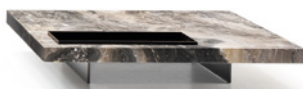

FURNISHING ACCESSORIES

- 05 **BLAKE-SOFT**
ARMCHAIR CM 94X98 H89
- 06 **BLAKE-SOFT**
FOOTSTOOL CM 65X65 H38
- 07 **KYLE**
SIDE TABLE CM 40X40 H45
- 08 **BLOCK**
SIDE TABLES CM 100X50 H40
- 09 **NOOR**
SIDE TABLE CM 40,5X36 H45
- 10 **BOTECO**
COFFEE TABLE CM 140X140 H22
- 11 **FLIRT**
SIDE TABLE CM 37X30 H52
- 12 **DALTON "CHROME"**
BOOKCASE CM 240X40 H148
- 13 **DIBBETS**
RUG CM 500X500

Furnishing accessories

05
BLAKE-SOFT
ARMCHAIR CM 94X98 H89

06
BLAKE-SOFT
FOOTSTOOL CM 65X65 H38

07
KYLE
SIDE TABLE CM 40X40 H45

08
BLOCK
SIDE TABLES CM 100X50 H40

09
NOOR
SIDE TABLE CM 40,5X36 H45

10
BOTECO
COFFEE TABLE CM 140X140 H22

11
FLIRT
SIDE TABLE CM 37X30 H52

12
DALTON "CHROME"
BOOKCASE CM 240X40 H148

13
DIBBETS
RUG CM 500X500

Settings