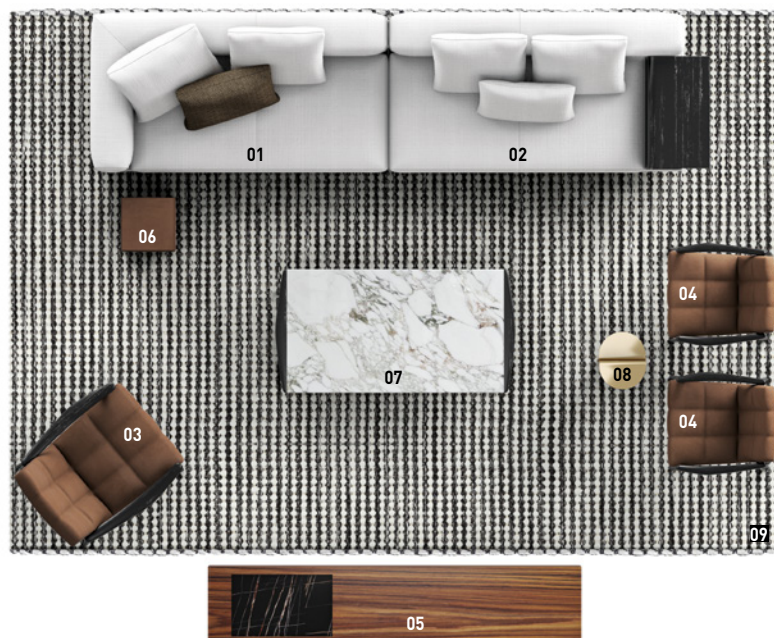

CONNERY — Composition 03

CM 400

157 1/2"

COMPOSITION DU CANAPÉ

- 01 **CONNERY**
ÉLÉMENT AVEC 1 ACCOUDOIR SX
CM 192X102 H88 - COUSSIN DE SIÈGE CM 83
- 02 **CONNERY**
ÉLÉMENT AVEC 1 ACCOUDOIR AVEC FLAP DX
CM 208X102 H88 - COUSSIN DE SIÈGE CM 83

MEUBLES DE COMPLÉMENT

- 03 **FYNN**
FAUTEUIL CM 82X93 H76
- 04 **FYNN**
PETIT FAUTEUILS LOUNGE CM 67X69 H75
- 05 **BOTECO**
CONSOLE LIVING/TV DX CM 240X50 H55
- 06 **SOLID SADDLE-HIDE**
PETITE TABLE/POUF CM 35X35 H45
- 07 **FYNN**
PETITE TABLE CM 155X80 H28
- 08 **FLIRT**
PETITE TABLE CM 37X30 H52
- 09 **OSAKA**
TAPIS CM 500X350

Meubles de complément

03
FYNN
FAUTEUIL CM 82X93 H76

04
FYNN
PETIT FAUTEUILS LOUNGE
CM 67X69 H75

05
BOTECO
CONSOLE LIVING/TV DX
CM 240X50 H55

06
SOLID SADDLE-HIDE
PETITE TABLE/POUF
CM 35X35 H45

07
FYNN
PETITE TABLE CM 155X80 H28

08
FLIRT
PETITE TABLE CM 37X30 H52

09
OSAKA
TAPIS CM 500X350

Mises en ambiance