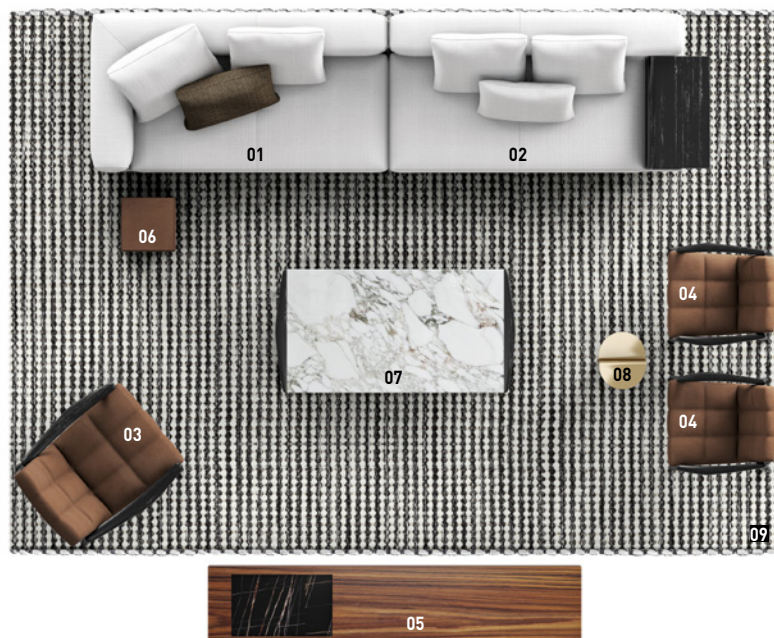

CONNERY — Composizione 03

CM 400
157 1/2"

COMPOSIZIONE DIVANO

- 01 **CONNERY**
ELEMENTO TERMINALE SX - CM 192X102 H88
MODULO DI SEDUTA CM 83
- 02 **CONNERY**
ELEMENTO TERMINALE CON FLAP DX -
CM 208X102 H88 - MODULO DI SEDUTA CM 83

COMPLEMENTI

- 03 **FYNN**
POLTRONA CM 82X93 H76
- 04 **FYNN**
POLTRONCINE LOUNGE CM 67X69 H75

- 05 **BOTECO**
CONSOLLE LIVING/TV DX CM 240X50 H55
- 06 **SOLID SADDLE-HIDE**
TAVOLINO/POUF CM 35X35 H45
- 07 **FYNN**
TAVOLINO CM 155X80 H28
- 08 **FLIRT**
TAVOLINO CM 37X30 H52
- 09 **OSAKA**
TAPPETO CM 500X350

08
FLIRT
TAVOLINO CM 37X30 H52

09
OSAKA
TAPPETO CM 500X350

Ambientazioni