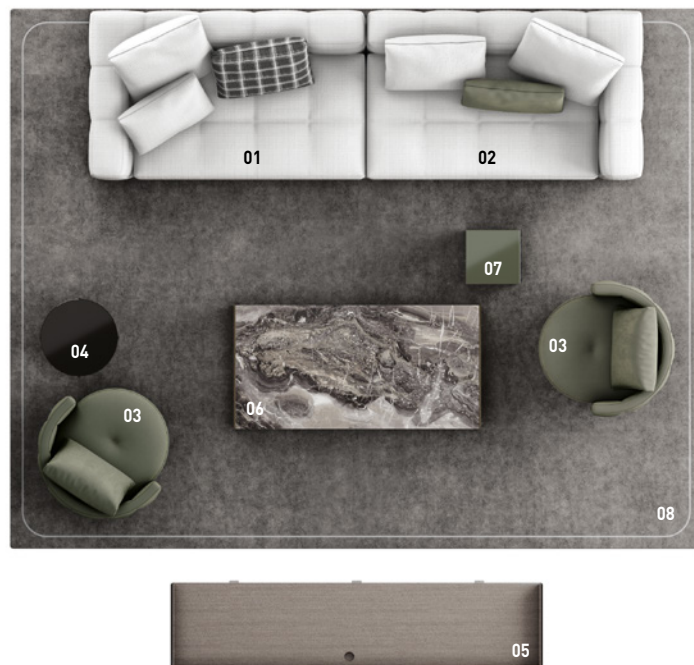

# BLAZER — Composition 02

CM 356

140 1/8"

## COMPOSITION DU CANAPÉ

- 01 **BLAZER**  
ÉLÉMENT AVEC 1 ACCOUDOIR SX -  
CM 178X108 H86
- 02 **BLAZER**  
ÉLÉMENT AVEC 1 ACCOUDOIR DX -  
CM 178X108 H86

## MEUBLES DE COMPLÉMENT

- 03 **TORII "MEDIUM"**  
FAUTEUILS PIVOTANT Ø CM 88 H72
- 04 **TORII**  
PETITE TABLE Ø CM 50 H30
- 05 **DARREN**  
BAHUT HORIZONTAL LIVING/TV AVEC 3 TIROIRS  
CM 240X56 H54,5 - LEGS VERSION
- 06 **LINHA**  
PETITE TABLE CM 160X80 H28
- 07 **SOLID**  
PETITE TABLE CM 35X35 H45
- 08 **OUTLINE**  
TAPIS CM 450X350

## Meubles de complément

**03**  
**TORII "MEDIUM"**  
FAUTEUILS PIVOTANT Ø CM 88 H72

**04**  
**TORII**  
PETITE TABLE Ø CM 50 H30

**05**  
**DARREN**  
BAHUT HORIZONTAL LIVING/TV  
AVEC 3 TIROIRS CM 240X56 H54,5 -  
LEGS VERSION